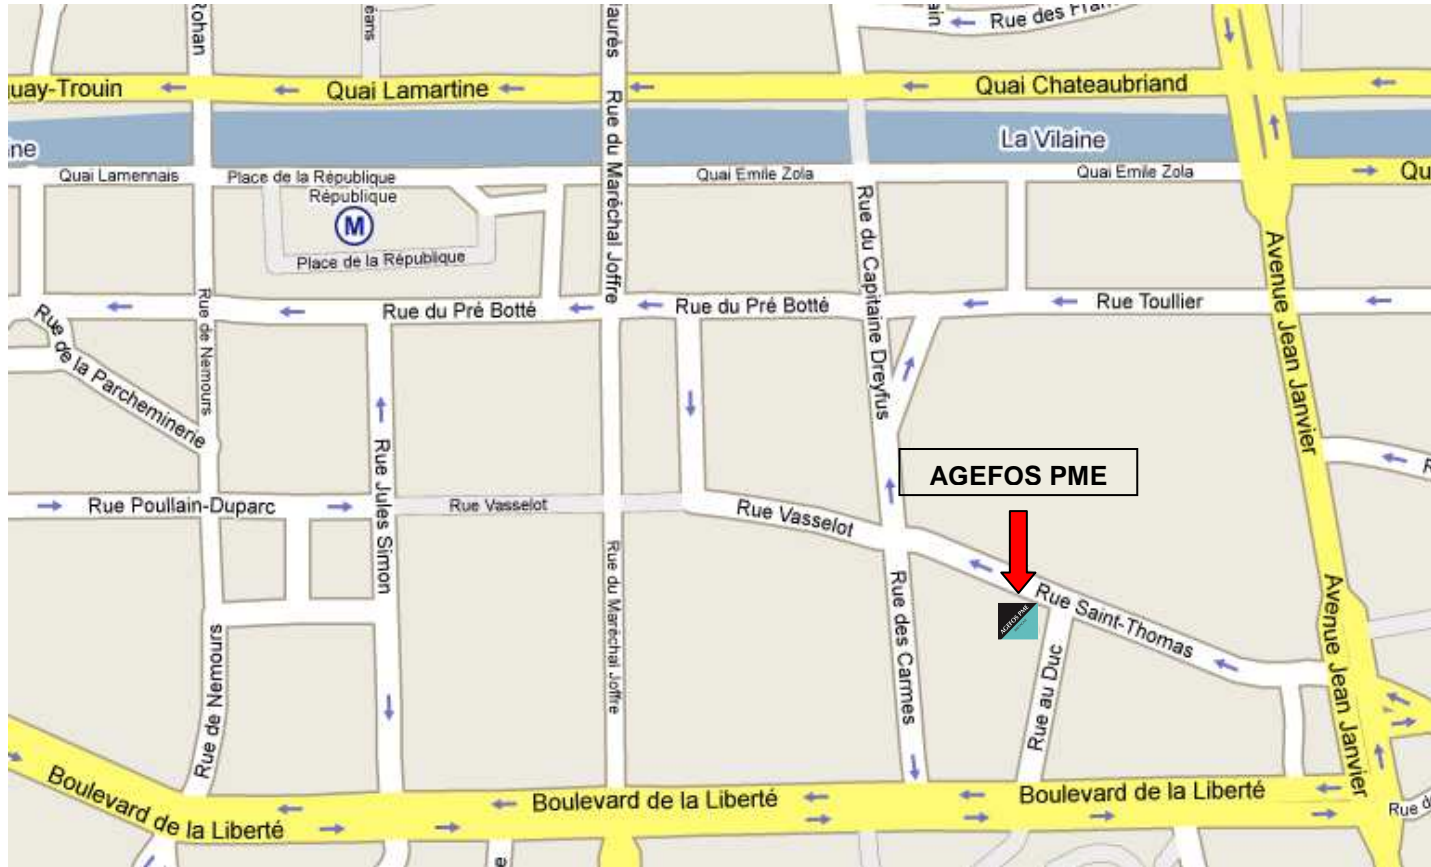

PLAN D'ACCES

AGEFOS PME Bretagne – 2 rue au Duc – CS 56 422 – 35 064 Rennes Cedex

Vers bd de la
Tour d'Auvergne
et Place de
Bretagne

Lorient - Vannes
St Malo

Laval - Le Mans

Vers rue
d'Isly
et rue de
l'Alma

Nantes

Le Liberté

Vers la gare